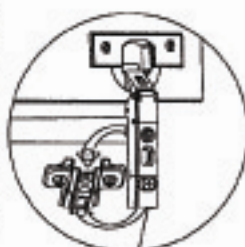

Использование с гарантией обслуживания в следующих случаях:

- наличие естественных повреждений;
- ущерб в результате небрежного использования мебели;
- использование мебели не по назначению;
- ущерб в результате использования или применения мебели;
- ущерб для мебели вследствие воздействия окружающей среды (влажность, солнечный свет, плесень, грибок, жидкости и т.д.);
- при наличии следов коррозии или повреждения;
- при использовании мебели не по назначению.

Установка петель

Зашлифовать петлю на отбитной плите