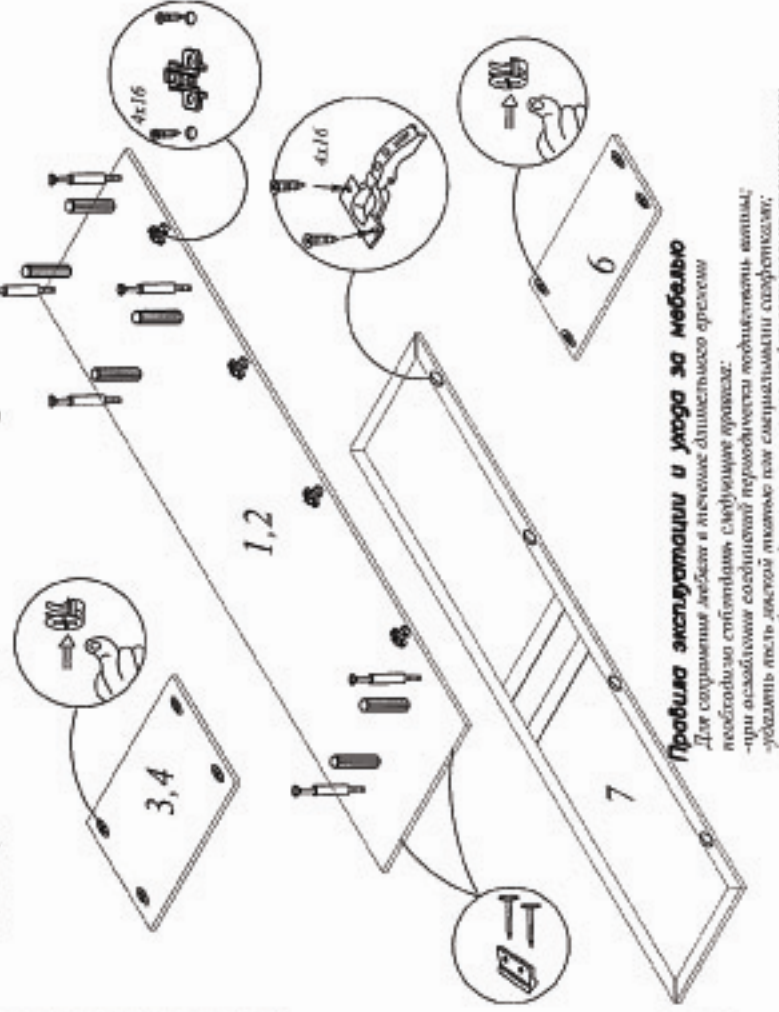

1. Подготовка деталей к сборке

Проблема эксплуатации и ухода за мебелью

Для сохранения мебели в течение длительного времени необходимо соблюдать следующие правила:
- при эксплуатации соблюдать первоначальную влажность воздуха;
- убирать пыль мягкой тканью или специальной салфеткой;
- избегать влаги и ударов; материал не должен находиться в непосредственной близости от отопительных приборов;
- избегать попадания прямых солнечных лучей на поверхность мебели;
- использовать специальные средства для ухода за мебелью;
- при обнаружении повреждений мебели немедленно обратиться к производителю;
- при обнаружении повреждений мебели немедленно обратиться к производителю;
- при обнаружении повреждений мебели немедленно обратиться к производителю;

УВАЖАЕМЫЙ ПОКУПАТЕЛЬ!

Благодарим Вас за приобретенную мебель. Мы рады, что Вы выбрали нашу мебель. Мы рады, что Вы выбрали нашу мебель. Мы рады, что Вы выбрали нашу мебель.

Ввиду усовершенствования технологии изготовления мебели, изменение конструкции и исполнения новых материалов, возможны некоторые отклонения по сравнению с данной инструкцией. Гарантийный срок эксплуатации мебели бытовой - 24 мес.

С 10.01.18

- 1,3 - 220х116 - 2шт.
- 3,4,9 - 410х416 - 6шт.
- 5 - 410х70 - 1шт.
- 6 - 410х180 - 1шт.
- 7 - 2120х440 - 1шт.
- 8 - 442х440 - 1шт.
- 10 - 220х184х440 - 1 шт.
- 11 - 220х351х440 - 1 шт.