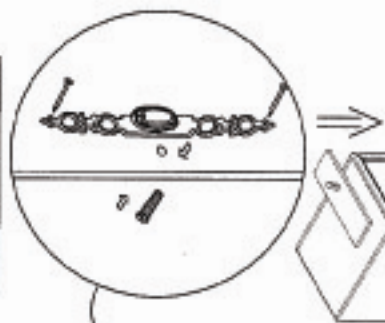

2. Сборка шкафа

2.2

Гарантии изготовителя

- Гарантийный срок эксплуатации корпусной мебели — 24 месяца
- Проклеены по заказам заказчика и качеству доставки материалы
- Гарантия возврата денег в случае, где была применена мебель
- Гарантия возврата выданного разрешения на ремонт и замену дефектных деталей.
- Доставка гарантируется по территории России по желанию заказчика в соответствии с условиями доставки.

Использование с гарантией обслуживания в следующих случаях:

- наличие естественных повреждений;
- ущерб в результате небрежного использования мебели;
- использование мебели не по назначению;
- ущерб в результате использования или применения мебели;
- ущерб для мебели вследствие воздействия окружающей среды (влажность, солнечный свет, плесень, грибок, жидкости и т.д.);
- при наличии следов коррозии или повреждения;
- при использовании мебели не по назначению.

Установка петель

Зашлифовать петлю на отбитной плите

Дверь можно навесить как с правой, так и с левой стороны

Выступ карниза относительно боковой стенки

Внимание! По желанию покупателя к верхней стенке шкафа можно закрепить на липкую ленту карниз поз. 8

Внимание! По желанию покупателя шкафы можно соединить между собой на стяжной винт по месту.

2.1